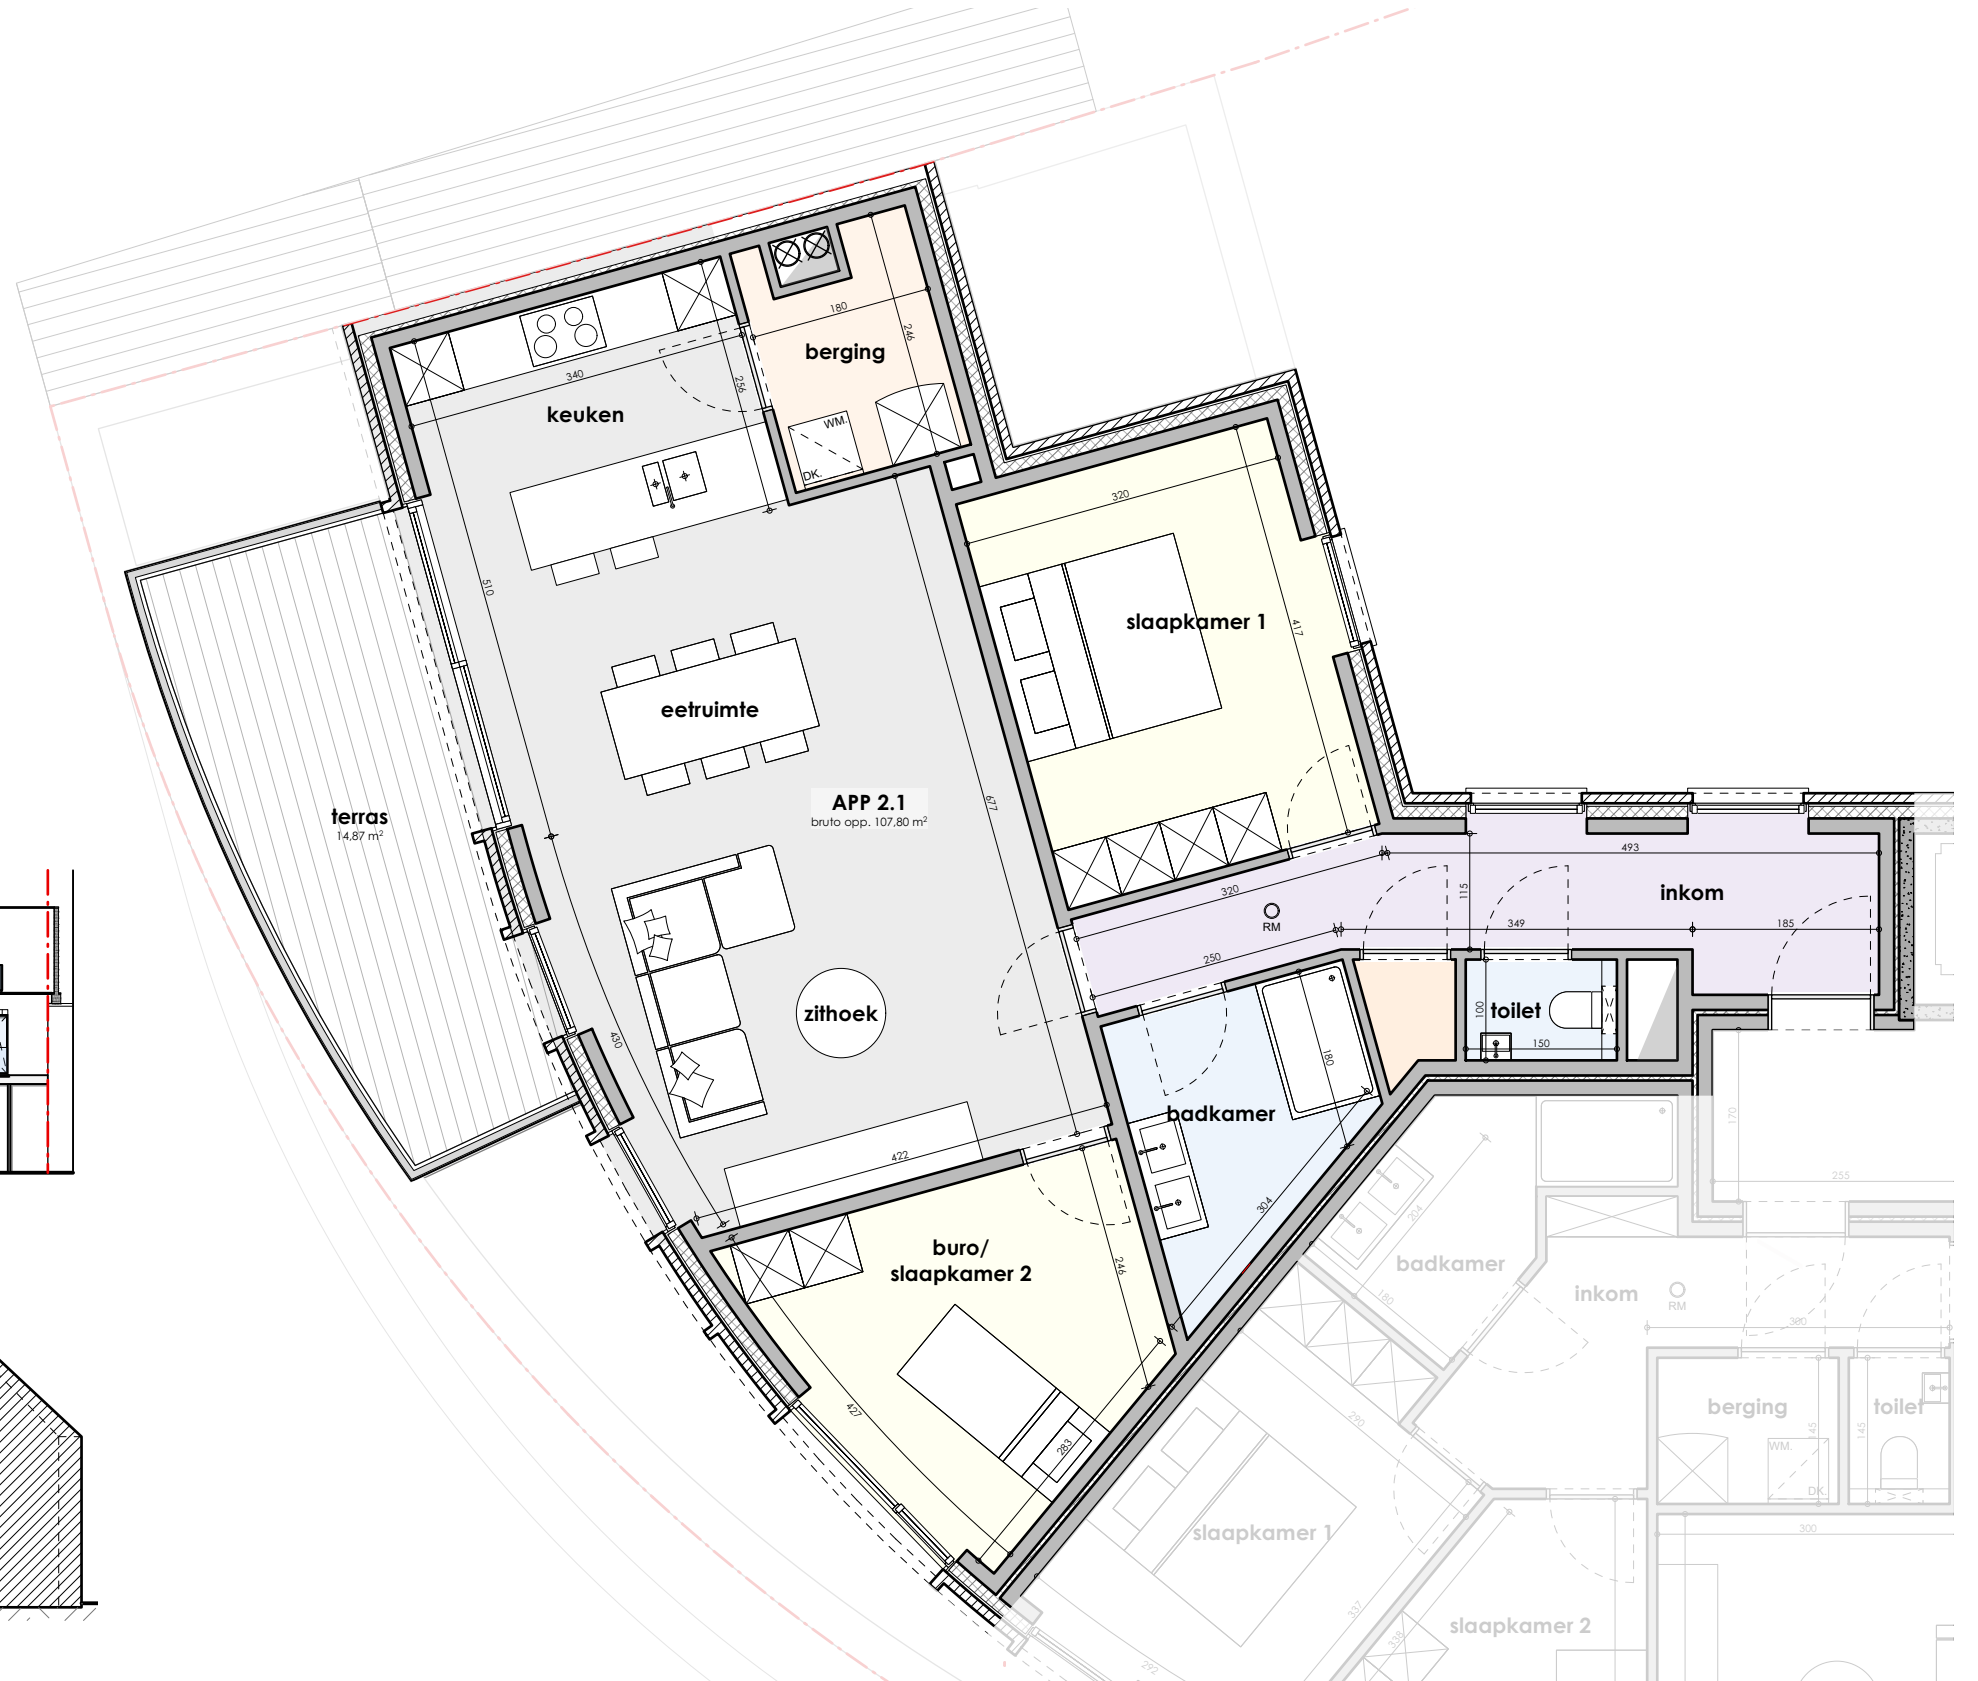

Nivo +2

Voorgevel

Achtergevel

Appartement 2.1

Bruto opp. 107,80 m²
Terras opp. 14,87 m²
Totaal: 122,67

De getekende meubels zijn slechts indicatief en maken geen deel uit van de verkoopovereenkomst. Deze tekening en de maatvoering hierop is indicatief. Het verkoopslastenboek heeft voorrang op de plannen.